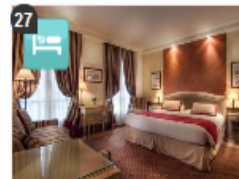

Best Western Premier Trocadero La Tour

★★★★★
5 bis, rue Massenet
75016 Paris France

Ce ravissant hôtel entièrement rénové est bien situé dans le quartier Trocadéro-Passy, offrant un accès facile à la Tour Eiffel et aux Champs Élysées....

À partir de
129 €

Recher